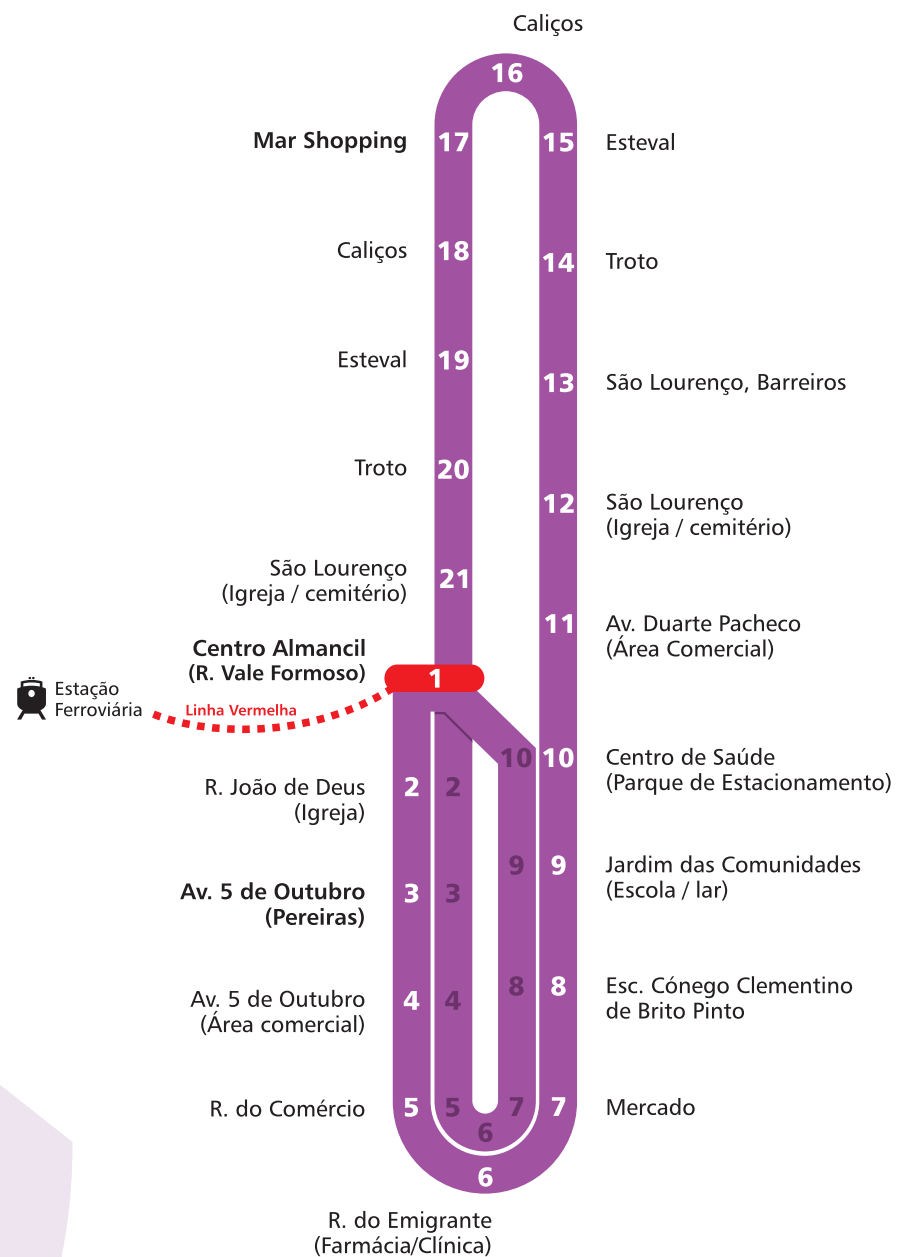

ALMANCIL
Linha Roxa
Linha Vermelha

Horários Timetable
Circuitos Circuits
Paragens Bus Stop

Almancil (Linha Roxa - Vermelha)

Linha Roxa						
de 2ª a sábado, exceto feriados						
Centro Almancil Paragem 1	Av. 5 de Outubro (Pereiras) Paragem 3	Mar Shopping Paragem 17	Centro Almancil Paragem 1	Av. 5 de Outubro (Pereiras) Paragem 3	Centro Almancil Paragem 1	
P →	C → P	C → P	C → P	C → P	C → P	→ C
08.00	08.04	08.35	09.00	09.20	09.24	09.40
12.00	12.04	12.35	13.00	13.20	13.24	13.40
14.00	14.04	14.35	15.00	15.20	15.24	15.40
17.30	17.34	18.05	18.05	18.25	18.29	18.50
18.50	18.54	19.25	19.25	19.45*		

Linha Vermelha					
Terminal Rodoviário Quarteira Centro Loulé Centro Almancil	Estação Ferroviária Loulé/Quarteira	Horário Comboio	Estação Ferroviária Loulé/Quarteira	Terminal Rodoviário Quarteira Centro Loulé Centro Almancil	
P →	→ C		P →	→ C	
Exceto domingo e feriados	06.45	07.00	07.10 (AP Loulé - Lisboa)	07.15	07.30
Apenas domingo e feriados	14.00	14.15	14.26 (IC Loulé - Lisboa)	14.40	14.55
Exceto sábado	19.45	20.05	20.14 (AP Lisboa Loulé)	20.30	20.45

* Assegura ligação à Linha Vermelha.
O cumprimento deste horário está dependente das condições de trânsito.

Mapa Circuito / Circuit Map

Almancil (Linha Roxa)

Loulé (Linha Amarela - Azul)

Quarteira / Vilamoura (Linha Verde)