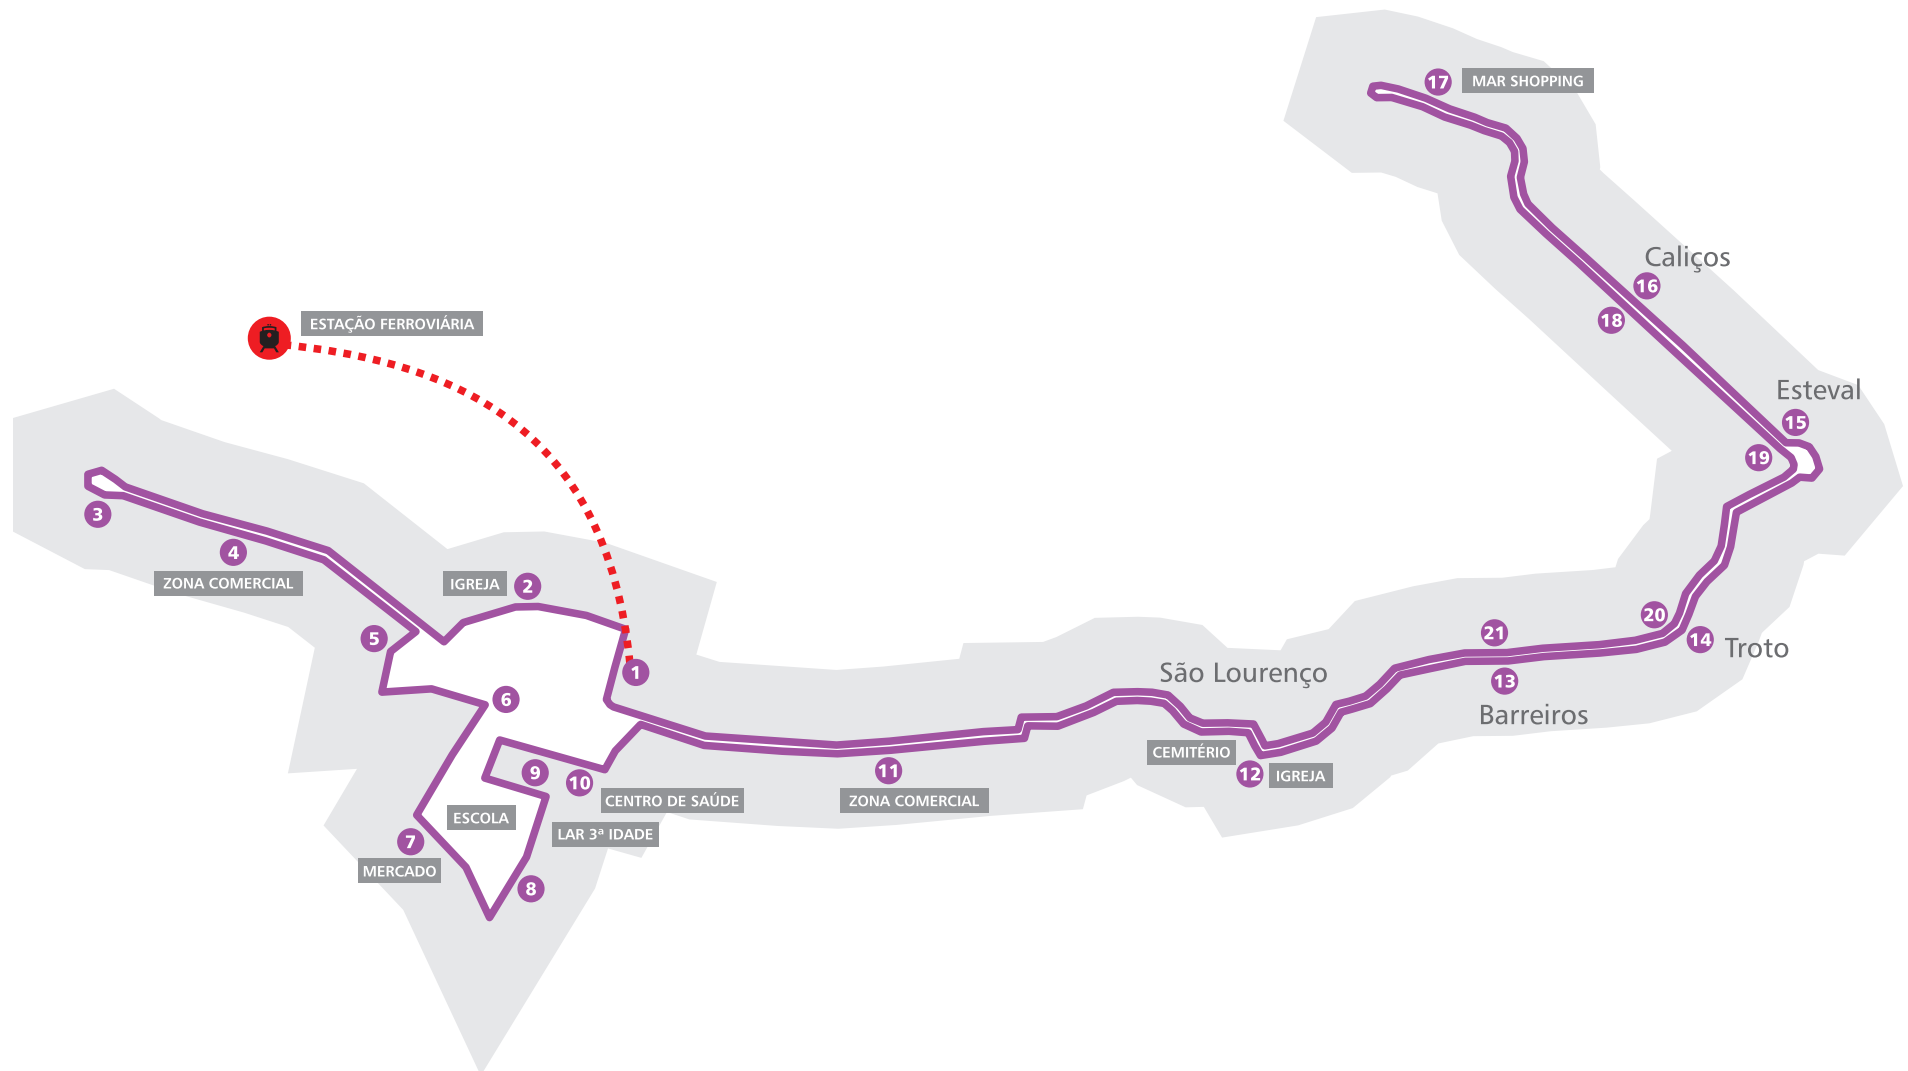

Mapa Circuito / Circuit Map

Almancil (Linha Roxa)

Loulé (Linha Amarela - Azul)

Quarteira / Vilamoura (Linha Verde)

Tarifários / Prices

GRATUITO / FREE

Acesso livre e sem necessidade de validação de bilhete

loulé concelho
Global
Sustentabilidade.
Ação. Futuro.

Transportes
Urbanos

Informações / Informations

Loulé

Terminal Rodoviário
(bilheteira EVA Transportes)
(T - 289 416 655) Paragem 2

Loja da Mobilidade
(Parque de Estacionamento Municipal)
(T - 289 401 080) Paragem 35

Quarteira

Terminal Rodoviário
(T - 289 389 143) Paragem 1

Instagram Facebook **louléconcelhoglobal**

Ajude-nos a melhorar o nosso serviço

Responda aqui:

Sugestões/Elogios/Reclamações