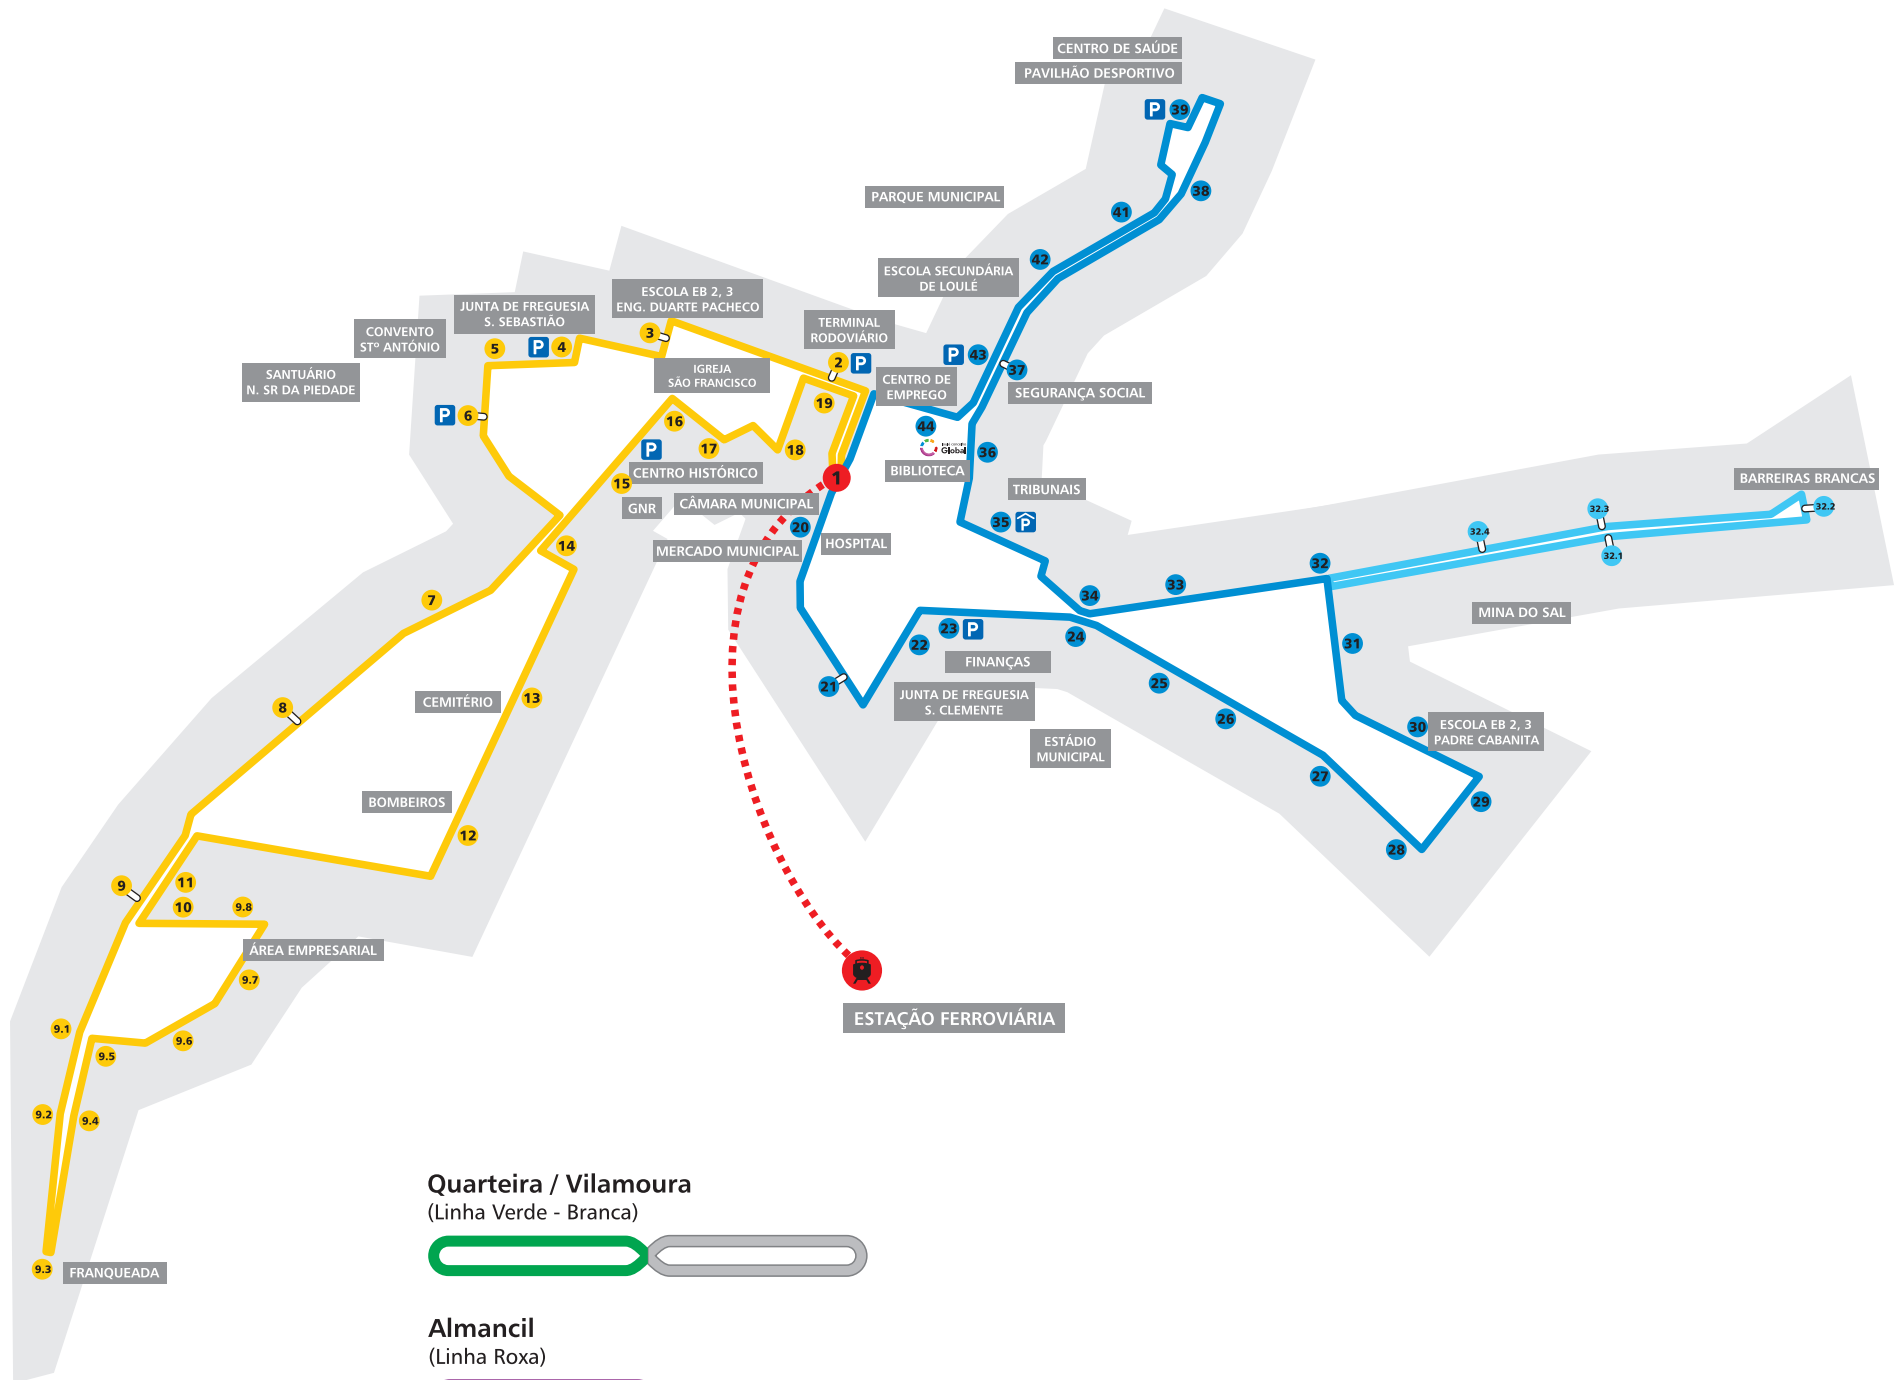

TRANSPORTES URBANOS

Loulé (Linha Amarela - Azul - Vermelha)

Linha Amarela			Linha Azul			
de 2ª a 6ª, exceto feriados			de 2ª a 6ª, exceto feriados			
Centro Loulé Paragem 1	Franqueada Paragem 9.3	Centro Loulé Paragem 1	Centro Loulé Paragem 1	Vale de Rãs Paragem 30	Barreiras Brancas Paragem 32.2	Centro Loulé Paragem 1
P →	C → P	→ C	P →	C → P	C → P	→ C
07.30	07.40	08.00	07.30	07.40		08.00
08.00	08.10	08.30	08.00	08.10		08.30
08.30	08.40	09.00	08.30	08.40		09.00
09.00	09.10	09.30	09.00	09.10		09.30
09.30	09.40	10.00	09.30*	09.40	09.42	10.00
10.00	10.10	10.30	10.00*	10.10	10.12	10.30
10.30	10.40	11.00	10.30*	10.40	10.42	11.00
11.00	11.10	11.30	11.00	11.10		11.30
11.30	11.40	12.00	11.30	11.40		12.00
12.00	12.10	12.30	12.00	12.10		12.30
12.30	12.40	13.00	12.30	12.40		13.00
13.00	13.10	13.30	13.00*	13.10	13.12	13.30
13.30	13.40	14.00	13.30	13.40		14.00
14.00	14.10	14.30	14.00	14.10		14.30
14.30	14.40	15.00	14.30	14.40		15.00
15.30	15.10	15.30	15.00	15.10	15.42	15.30
15.30	15.40	16.00	15.30*	15.40		16.00
16.00	16.10	16.30	16.00	16.10		16.30
16.30	16.40	17.00	16.30	16.40		17.00
17.00	17.10	17.30	17.00	17.10		17.30
17.30	17.40	18.00	17.30	17.40		18.00
18.00	18.10	18.30	18.00	18.10		18.30
18.30	18.40	19.00	18.30	18.40		19.00
19.00	19.10	19.30	19.00*	19.10	19.12	19.30

Linha Vermelha				
Terminal Rodoviário Quarteira Centro Almancil	Estação Ferroviária Loulé/Quarteira	Horário Comboio	Estação Ferroviária Loulé/Quarteira	Terminal Rodoviário Quarteira Centro Almancil
P →	→ C		P →	→ C
Exceto domingo e feriados	06.45	07.00	07.10 (AP Loulé - Lisboa)	07.15
Apenas domingo e feriados	14.00	14.15	14.26 (IC Loulé - Lisboa)	14.55
Exceto sábado	19.45	20.05	20.14 (AP Lisboa Loulé)	20.30

* Linha Azul Longa percorrida no horário assinalado.
O cumprimento deste horário está dependente das condições de trânsito.

Mapa Circuito / Circuit Map

Loulé
(Linha Amarela - Azul)

Quarteira / Vilamoura
(Linha Verde - Branca)