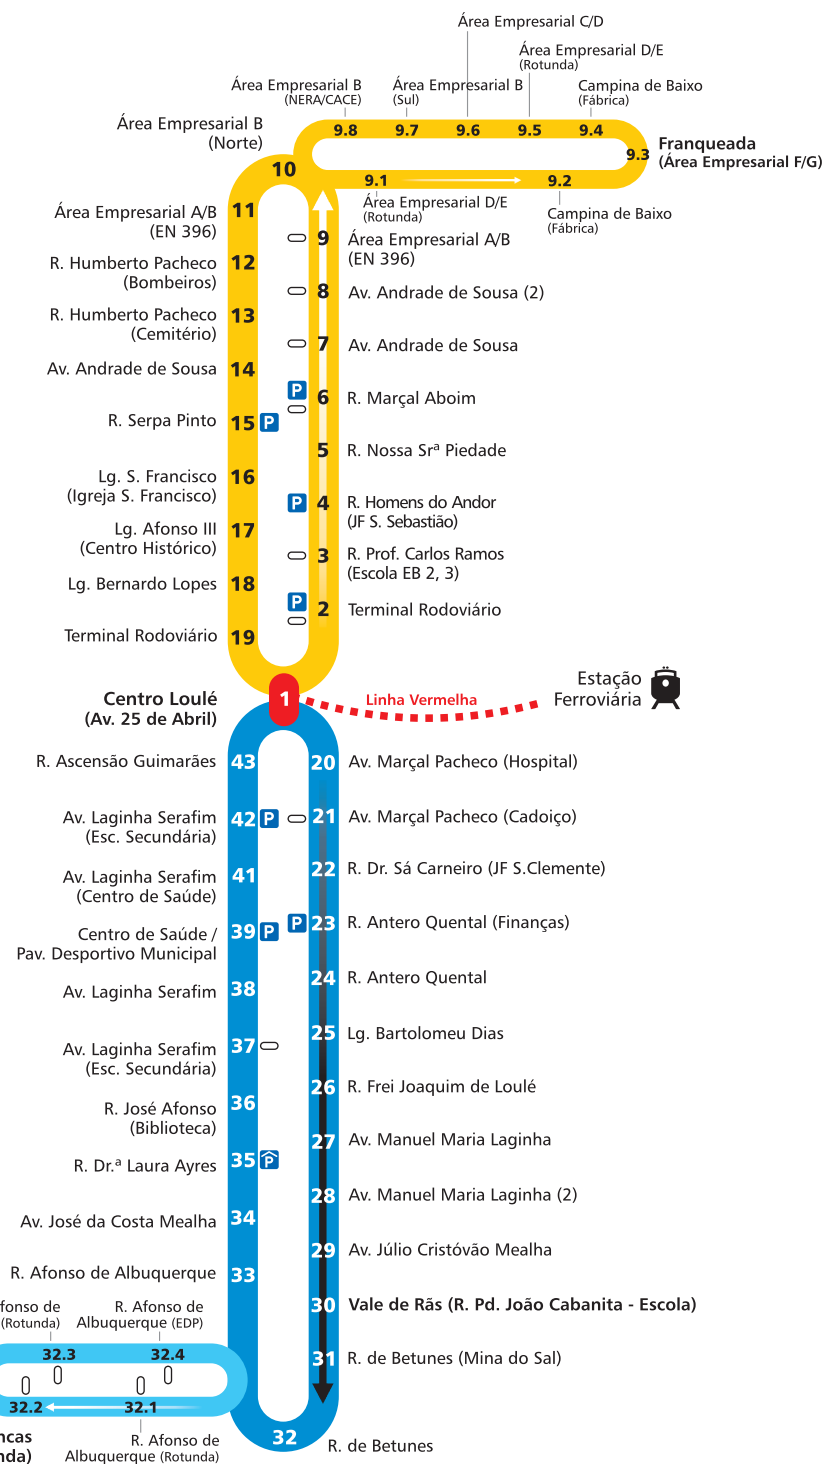

TRANSPORTES URBANOS

Loulé (Linha Amarela - Azul - Vermelha)

Linha Amarela			Linha Azul			
de 2ª a 6ª, exceto feriados			de 2ª a 6ª, exceto feriados			
Centro Loulé Paragem 1	Franqueada Paragem 9.3	Centro Loulé Paragem 1	Centro Loulé Paragem 1	Vale de Rãs Paragem 30	Barreiras Brancas Paragem 32.2	Centro Loulé Paragem 1
P →	C → P	→ C	P →	C → P	C → P	→ C
07.30	07.40	08.00	07.30	07.40		08.00
08.00	08.10	08.30	08.00	08.10		08.30
08.30	08.40	09.00	08.30	08.40		09.00
09.00	09.10	09.30	09.00	09.10		09.30
09.30	09.40	10.00	09.30*	09.40	09.42	10.00
10.00	10.10	10.30	10.00*	10.10	10.12	10.30
10.30	10.40	11.00	10.30*	10.40	10.42	11.00
11.00	11.10	11.30	11.00	11.10		11.30
11.30	11.40	12.00	11.30	11.40		12.00
12.00	12.10	12.30	12.00	12.10		12.30
12.30	12.40	13.00	12.30	12.40		13.00
13.00	13.10	13.30	13.00*	13.10	13.12	13.30
13.30	13.40	14.00	13.30	13.40		14.00
14.00	14.10	14.30	14.00	14.10		14.30
14.30	14.40	15.00	14.30	14.40		15.00
15.30	15.10	15.30	15.00	15.10	15.42	15.30
15.30	15.40	16.00	15.30*	15.40		16.00
16.00	16.10	16.30	16.00	16.10		16.30
16.30	16.40	17.00	16.30	16.40		17.00
17.00	17.10	17.30	17.00	17.10		17.30
17.30	17.40	18.00	17.30	17.40		18.00
18.00	18.10	18.30	18.00	18.10		18.30
18.30	18.40	19.00	18.30	18.40		19.00
19.00	19.10	19.30	19.00*	19.10	19.12	19.30

Linha Vermelha				
Terminal Rodoviário Quarteira Centro Almancil	Estação Ferroviária Loulé/Quarteira	Horário Comboio	Estação Ferroviária Loulé/Quarteira	Terminal Rodoviário Quarteira Centro Almancil
P →	→ C		P →	→ C
Exceto domingo e feriados	06.45	07.00	07.10 (AP Loulé - Lisboa)	07.15
Apenas domingo e feriados	14.00	14.15	14.26 (IC Loulé - Lisboa)	14.55
Exceto sábado	19.45	20.05	20.14 (AP Lisboa Loulé)	20.30

* Linha Azul Longa percorrida no horário assinalado.
O cumprimento deste horário está dependente das condições de trânsito.

Mapa Circuito / Circuit Map

Loulé
(Linha Amarela - Azul)

Quarteira / Vilamoura
(Linha Verde - Branca)