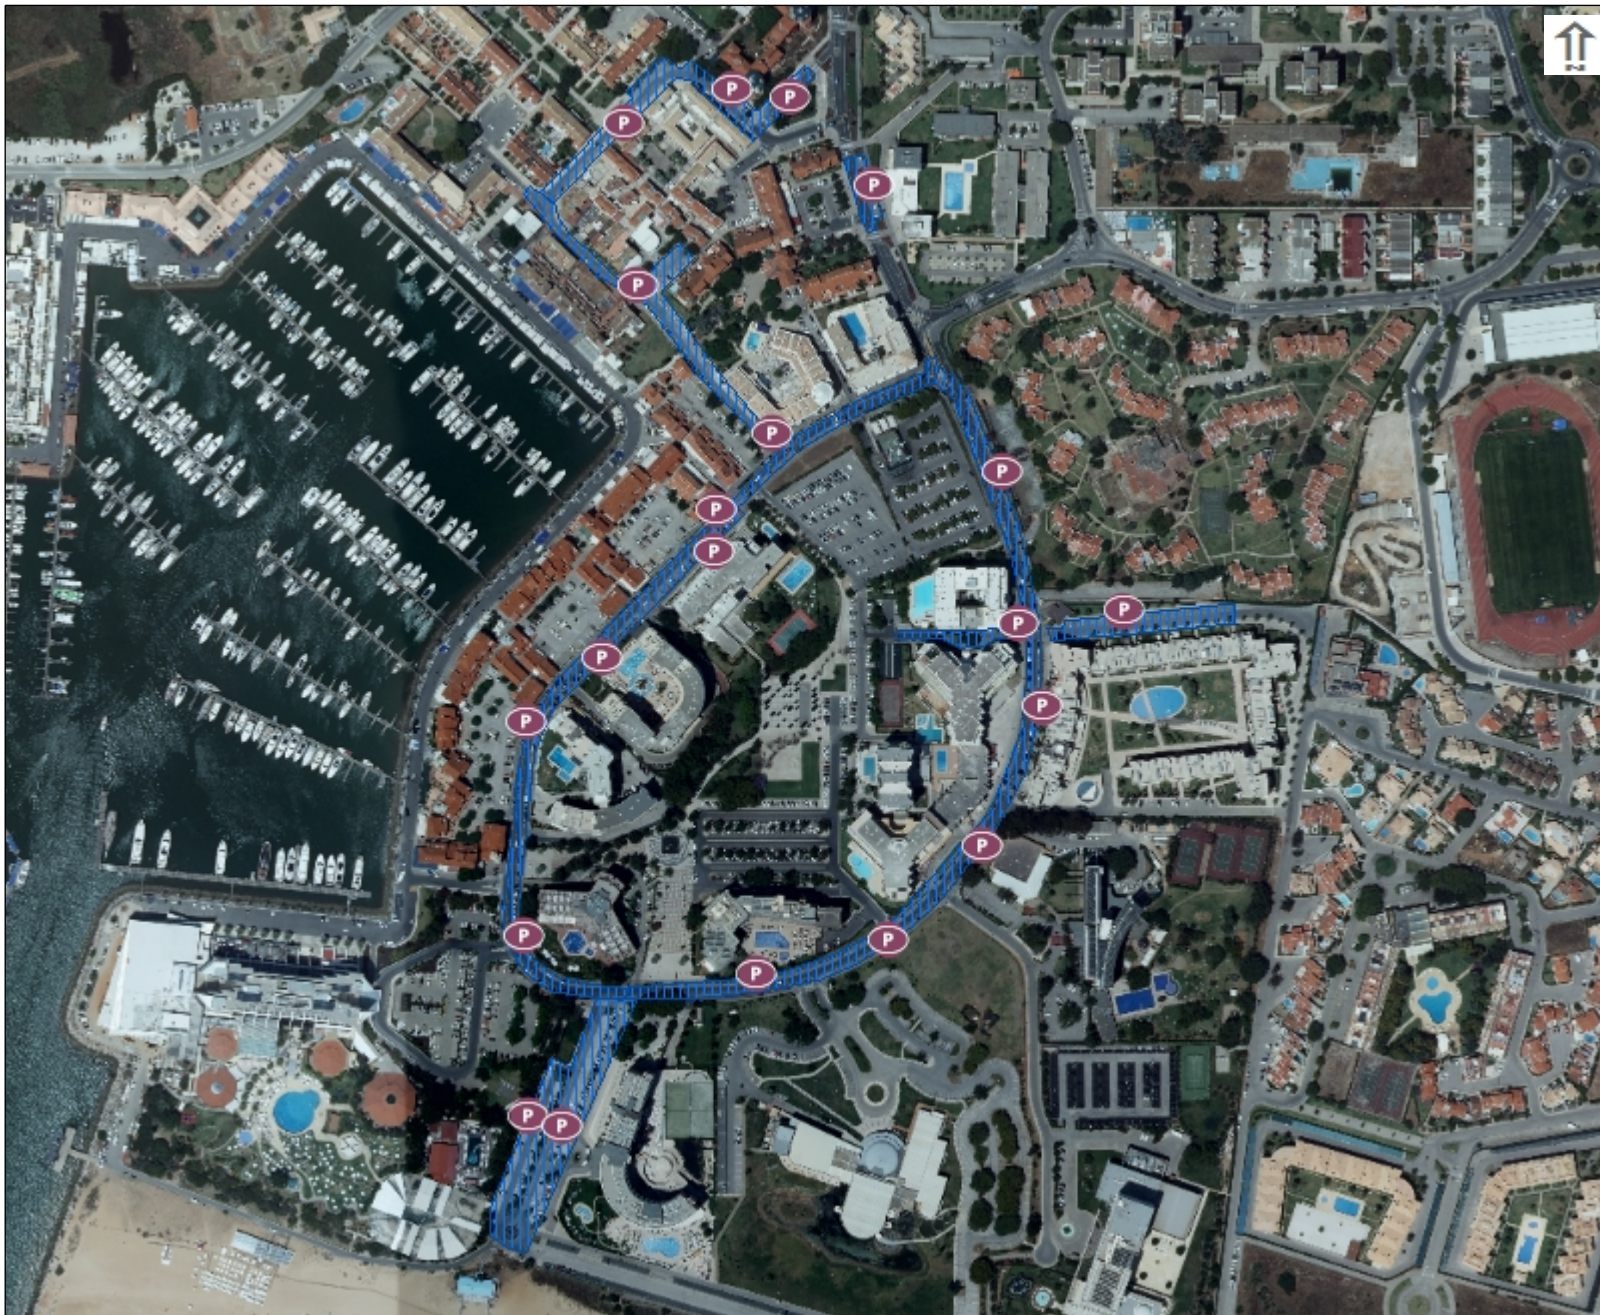

Legenda

- Parquímetros
- Zonas de Estacionamento On-Site

1: 5 000

Data de Impressão: 22-dez-2021

ESTE MAPA NÃO DISPENSA A CONSULTA DOS DOCUMENTOS ORIGINAIS